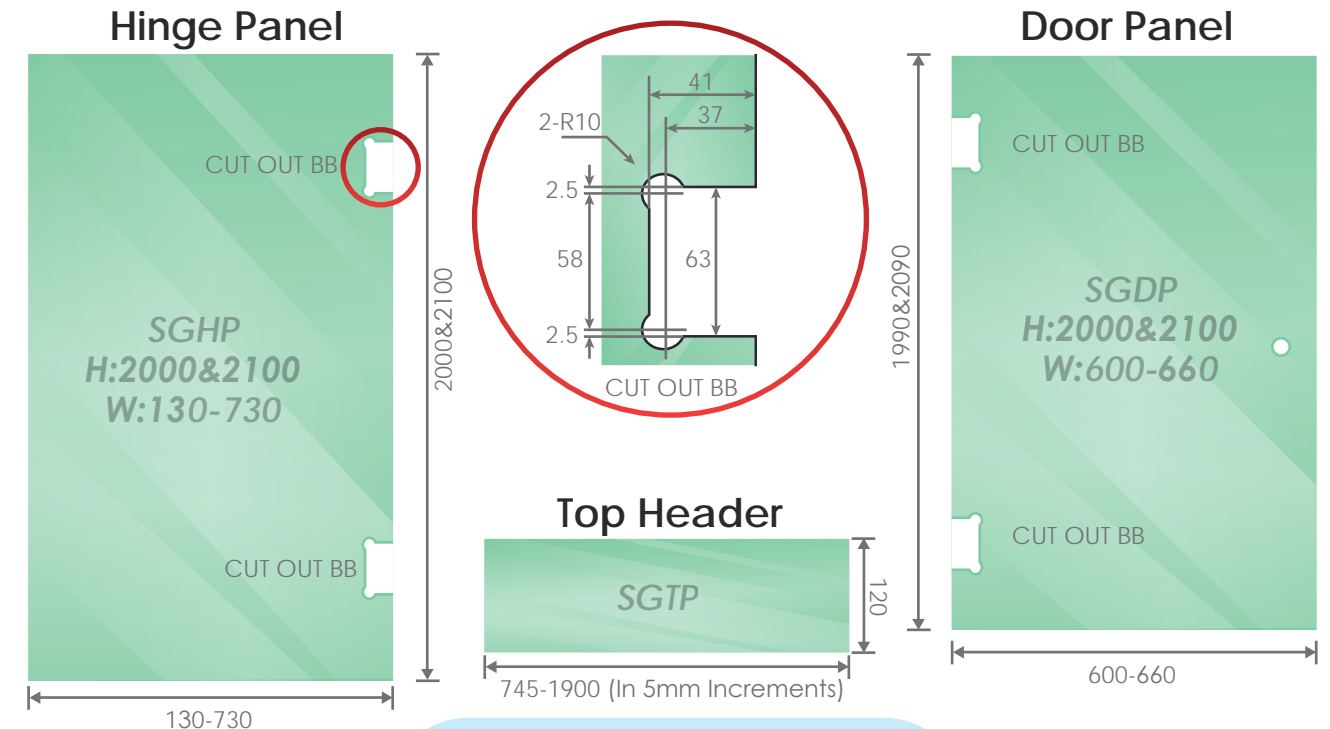

Hinge & Door Panels