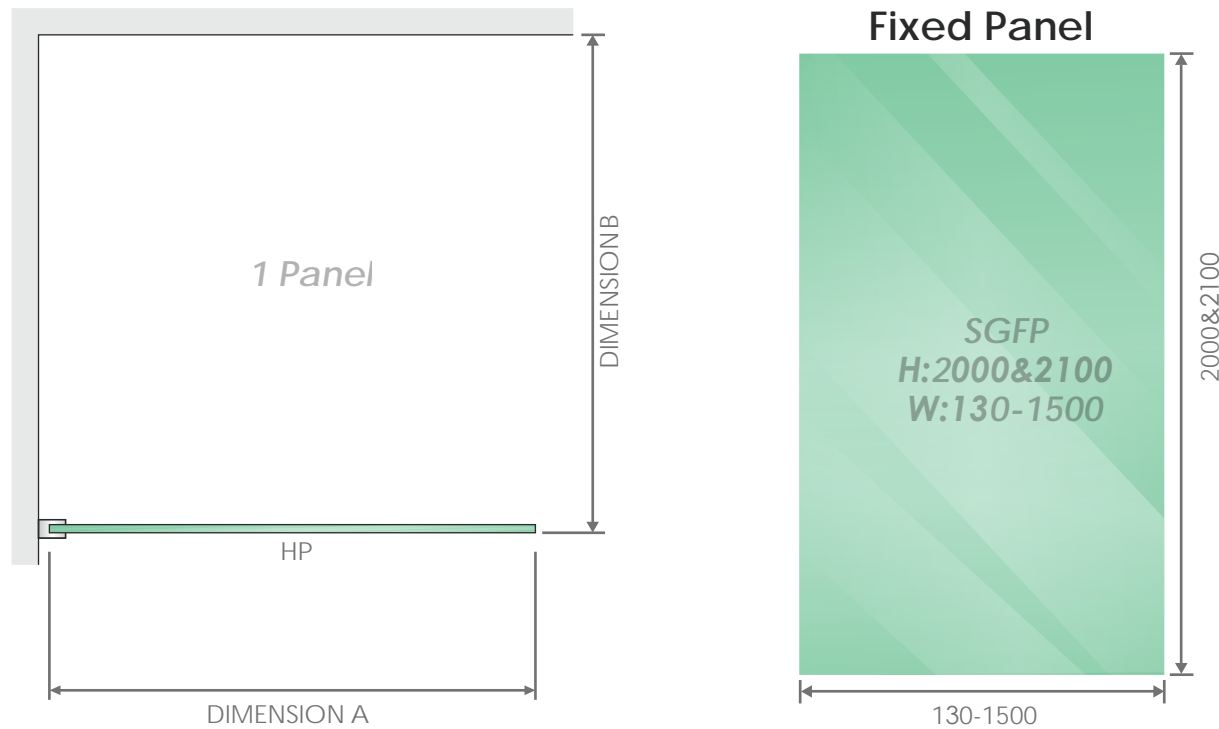

Fixed Panel

Fixed Panel Widths Available								
130	370	610	800	840	880	930	1000	1175
160	400	640	805	845	885	940	1025	1190
190	430	670	810	850	890	950	1050	1195
220	460	700	815	855	895	960	1075	1200
250	490	730	820	860	900	970	1095	1300
280	520	760	825	865	905	980	1100	1400
310	550	790	830	870	910	990	1125	1500
340	580	795	835	875	920	995	1150	