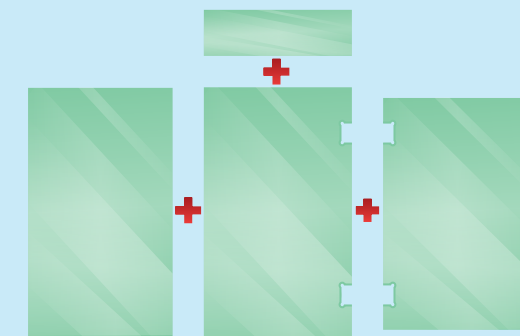

Fixed Panel

Fixed Panel Widths Available								
130	370	610	800	840	880	930	1000	1175
160	400	640	805	845	885	940	1025	1190
190	430	670	810	850	890	950	1050	1195
220	460	700	815	855	895	960	1075	1200
250	490	730	820	860	900	970	1095	1300
280	520	760	825	865	905	980	1100	1400
310	550	790	830	870	910	990	1125	1500
340	580	795	835	875	920	995	1150	

Hinge & Door Panels

Hinge Panel Widths
130
160
190
220
250
280
310
340
370
400
430
460
490
520
550
580
610
640
670
700
730

Our wide range of widths Available for Hinge, Door, Header & Fixed panels ensure the perfect shower screen configuration